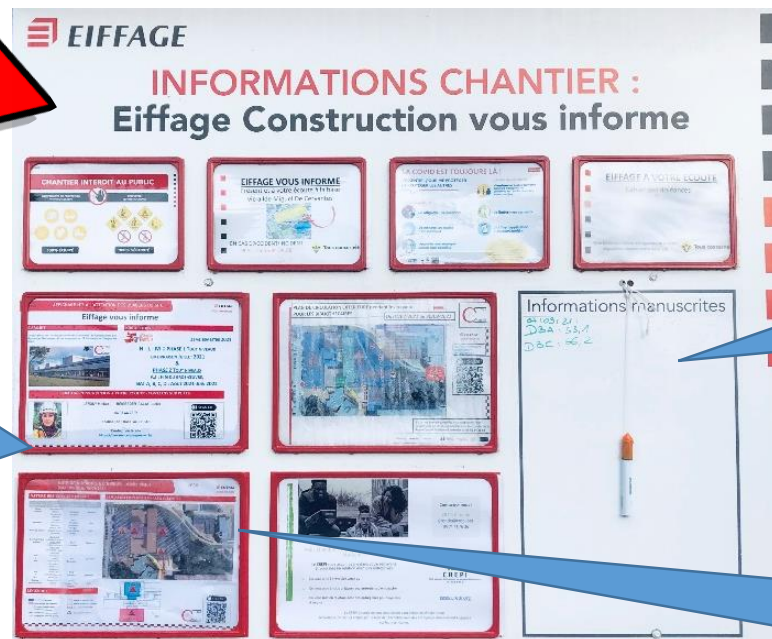

RENTREE RIME AVEC PROXIMITE

Règles d'or

1

Une question? Contactez nous!

2

Les panneaux d'informations vous lirez!

06.03.44.28.76

Localisation : Base vie
EIFFAGE
Allée Miguel Cervantes -
Pessac

Contact via le site
[https://travaux-
campusessac.fr/](https://travaux-campusessac.fr/)

Ici le suivi des Décibels

...
Vous pouvez également
poser vos questions

Ici l'affiche des
nuisances de la
semaine en cours

3

Ne jamais rentrer sur un chantier → DANGER!