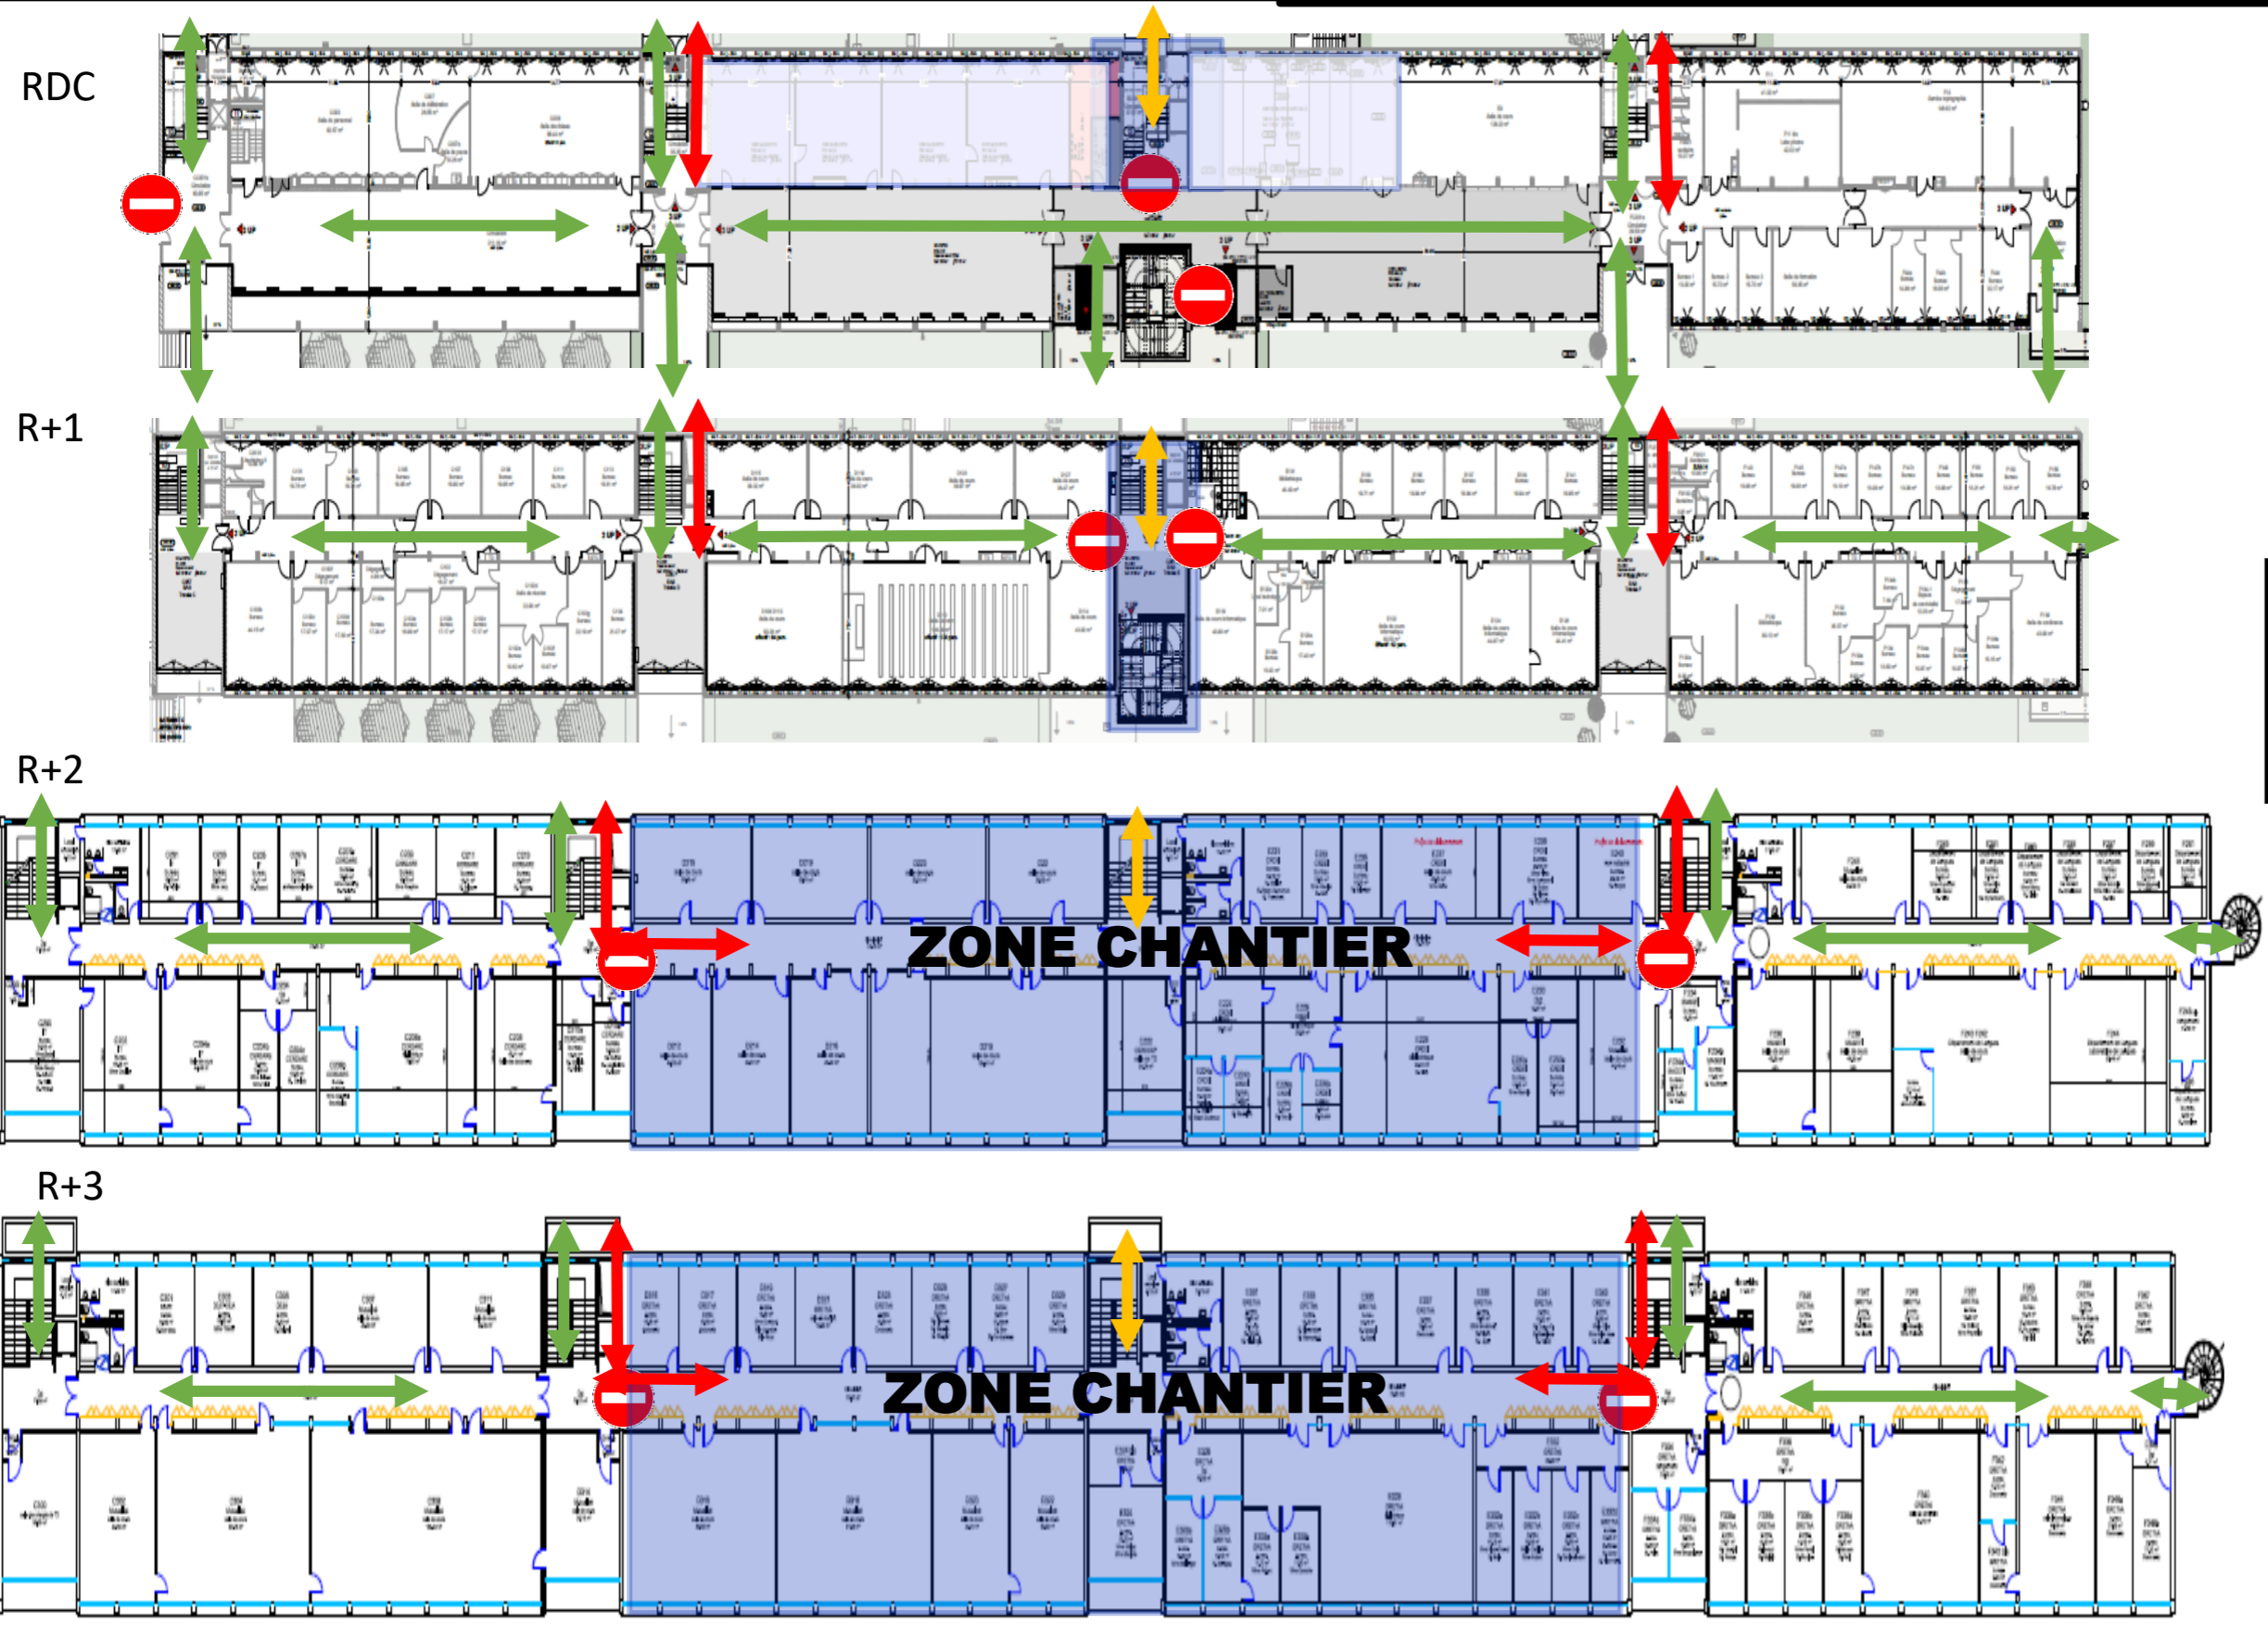

PLAN DE CIRCULATION INTERIEURE pendant les travaux

du bâtiment C

Du 01/09/2021 au 30/11/2021

EIFFAGE
VOUS INFORME

Pour plus d'informations :
<https://travaux-campusessac.fr/>

- ↔ Accès Université / PMR
- ↔ Accès Chantier
- ↔ Accès Désamianteur
- ZONE CHANTIER
- ⊘ Accès interdit